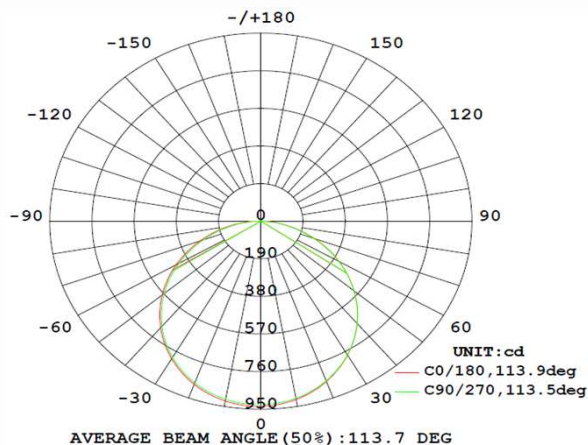

Dalles LED

Dalles extra-plates de haut rendement pour remplacement des grilles fluo

Performances

efficacité lumineuse	110-120lm/W
angle du faisceau	120°
température de couleur	4000K
durée de vie	L70 > 50 000h
CRI	Ra>80; R>9
facteur de puissance	0,95
type de LED	SMD 4014

Installation

indice de protection	IP20
tension d'utilisation	220-240 V
classe d'isolation	II
température de fonctionnement	-20°C + 55°C
driver	inclus
matériau	Alu/PMMA

Options

UGR < 19
kits de montage en surface ou en suspension
CCT de blanc chaud à blanc froid
driver dimmable 1-10V, driver Philips
Eclairage d'urgence 3h

Photométrie